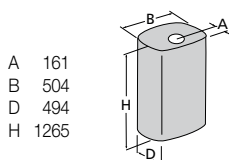

Scan-Line 580 Aqua	
%	80,3
Nominale kW	3-12
Gewicht kg	167

Voorbeeld: installatie met gesloten en geopende expansie

Scandia 6318	Scandia 6318 speksteen	Scan-Line 41	Scan-Line Alfa	Scan-Line 6 A, C	Scan-Line 10/20/30	Scan-Line 20B/30B	Scan-Line 40/40B	Scan-Line 50/50B	Scan-Line 580 Aqua
									
									
A 155 B 515 C 750 D 435 H 846	A 170 B 600 C 744 D 439 H 916	A 160 B 510 C 886 D 425 H 1050	A 152 B 506 C 835 D 425 H 1003	A C A 230 230 B 420 420 D 390 390 H 920 680	A 310 Ø 625 10 H 1260 20 H 1524 30 H 1788	A 310 Ø 625 20B H 1524 30B H 1788	A 205 B 530 C 915 D 450 H 1605	A 205 B 530 C 915 D 450 H 2120	A 161 B 504 D 494 H 1265
19		20	20	20	22	22	23	23	21
zwart/grijs	zwart/grijs	zwart/grijs	zwart/grijs	zwart/grijs	zwart/grijs	zwart/grijs	zwart/grijs	zwart/grijs	zwart/grijs
kachelkleur	speksteen	kachelkleur speksteen			speksteen	speksteen	speksteen	speksteen	kachelkleur email roestvrij
kachelkleur	speksteen				speksteen	speksteen	speksteen	speksteen	kachelkleur
kachelkleur	kachelkleur	kachelkleur	kachelkleur	kachelkleur	kachelkleur email	kachelkleur email	kachelkleur email	kachelkleur email	kachelkleur email
6	6	6	6	4,5	5	5	5	5	12
3-8	3-8	3-9	3-9	2-6	3-13	3-13	3-13	3-13	3-12
30-90	30-90	30-120	30-120	20-80	30-150	30-150	30-150	30-150	40-200
ø150/ ø120	ø150 ø120	ø150	ø150	ø150	ø150	ø150	ø150	ø150	ø150
115	235	140	132	80	10 449 20 547 30 600	20B 516 30B 600	40 420 40B 431	50 541 50B 547	160
1,5	1,5	2,0	1,6	1,0	1,6	1,6	1,6	1,6	2,0
385	385	380	380	290	340	340	340	340	340
0,11	0,11	0,10	0,11	0,11	0,10	0,10	0,10	0,10	0,10
200 300	200 300	100 200	150 350	100 300	150 400	150 400	150 400	150 400	150 300
1000	1000	800	1000	1000	900	900	900	900	1000
0,12/1500	0,12/1500	0,10/1250	0,19/2375	0,20/2500	0,09/1067	0,09/1067	0,09/1067	0,09/1067	0,07/875
78	78	80	77,4	84	82,6	82,6	82,6	82,6	80,3
					4,57	4,57			
		52			33	33	33	33	55
6,5	6,5	5,6	7,0	4,5	5,5	5,5	5,5	5,5	14,7
330	330	290	300	310	270	270	270	270	236