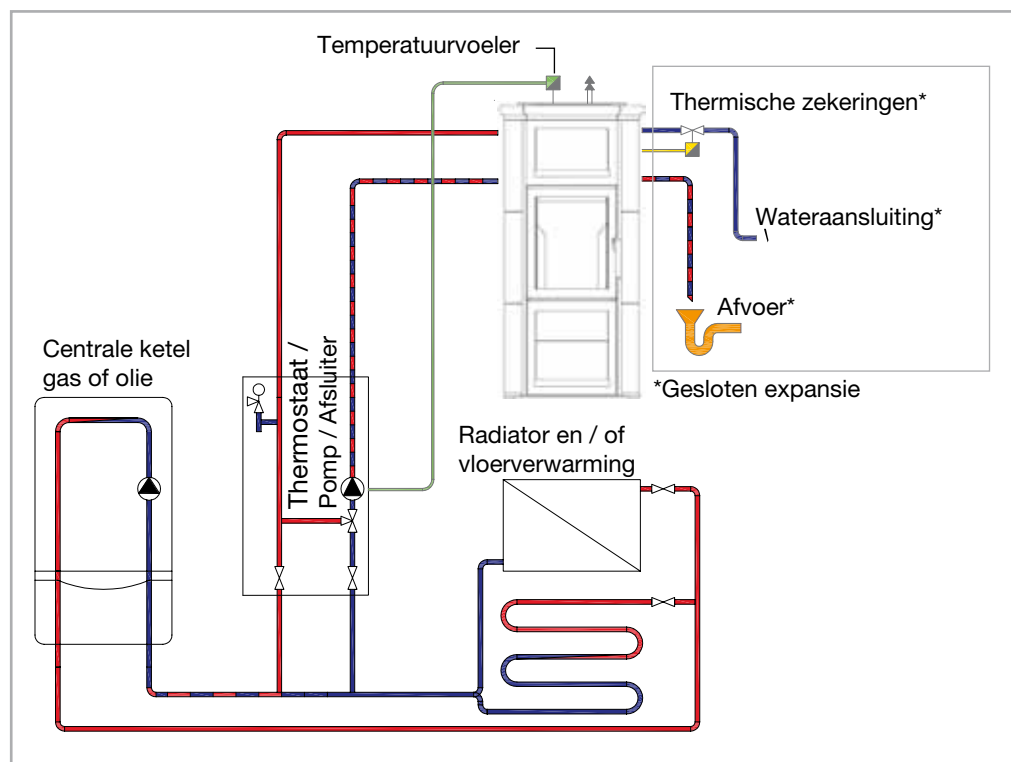

Voorbeeld: installatie met gesloten en geopende expansie